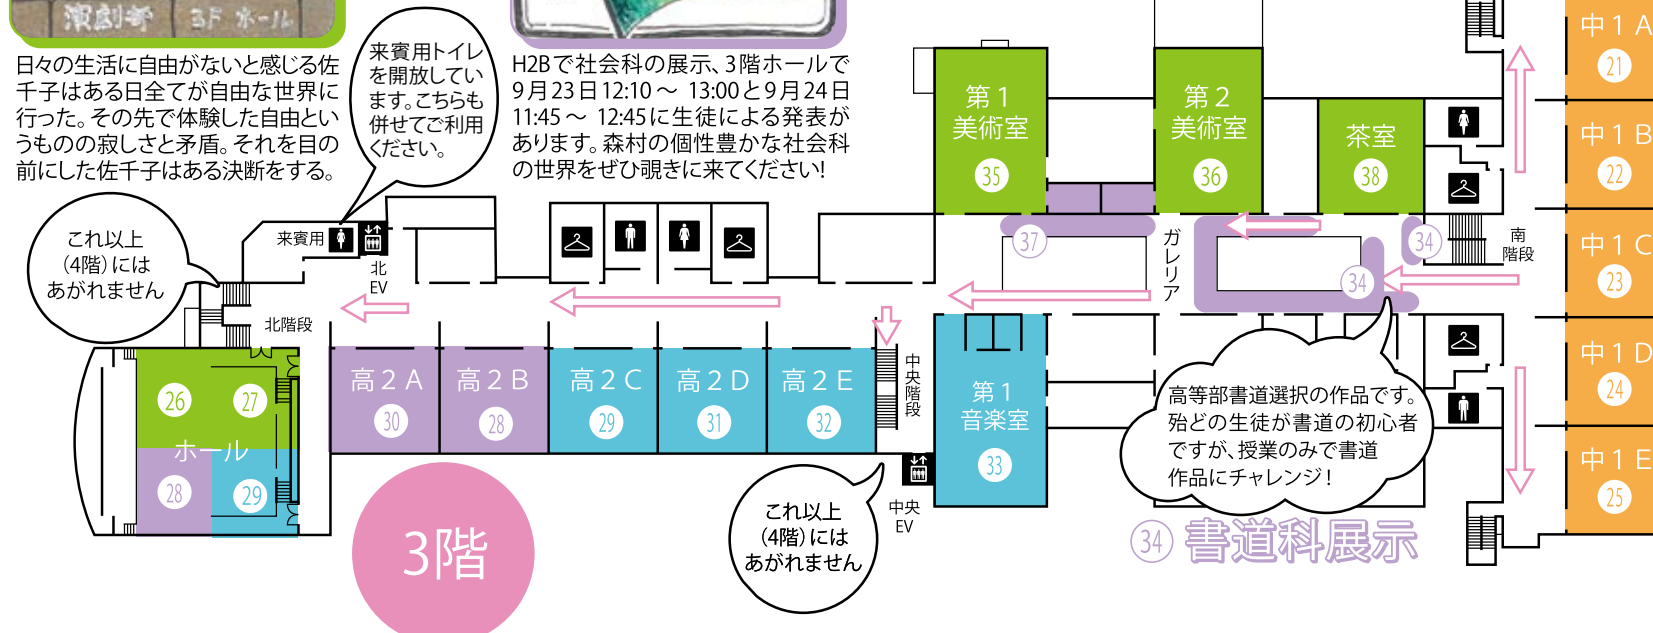

25 廃墟教室

お化け屋敷と迷路を合わせた、脱出ゲーム的な感じです。楽しいよ~

35 中等部美術部

今年の中等部美術部のテーマは『名画が混ざった世界』です!3階の第1美術室にて展示しています。体験型の展示もあります!冷房も効いてますので休憩がてら来ててください!

36 高等部美術部

きゃべきゃべきゃべきゃべきゃべきゃべきゃべきゃべきゃべきゃべきゃべ(訳:"上空2525m"をテーマとしたこだわりの内装や個性豊かな作品など見所満載!来たれ、美術部!)

37 美術科展示

各学年が美術の授業で制作した作品を展示しています。作品を通して、生徒たちのひたむきさや、多彩な創造性をぜひご覧下さい。

38 茶道部

部員や卒業生、華道の先生による草月流生け花の作品を展示しています。日頃の部活で練習を重ね、今日のために心を込めて生けました。皆様のお越しをお待ちしております。

3階

高等部書道選択の作品です。殆どの生徒が書道の初心者ですが、授業のみで書道作品にチャレンジ!

33 バンド団体(STARS)

コーラスからラップまで、昔懐かしいあの曲から最近流行りのあの曲まで、幅広いジャンルの洋楽を、星空をイメージしたライブ空間で、演奏します! We'll move your heart!

33 バンド団体(Nerds)

みんなで仲良く頑張りました笑

毎年パンフレットの表紙、チケットは生徒からデザインを募集し、生徒投票で決めています。ここでは今年のデザイン案を紹介！

今年の表紙案☆

～表紙作者から一言～

今年のテーマは「光彩」なので、空で鮮やかに光るクジラのような雲をイメージして描きました。頑張って描いたので、みずき祭のパンフレットの表紙に選んでいただきとても嬉しいです。投票してくださった在校生の皆さんありがとうございました。みずき祭、楽しみましょう！