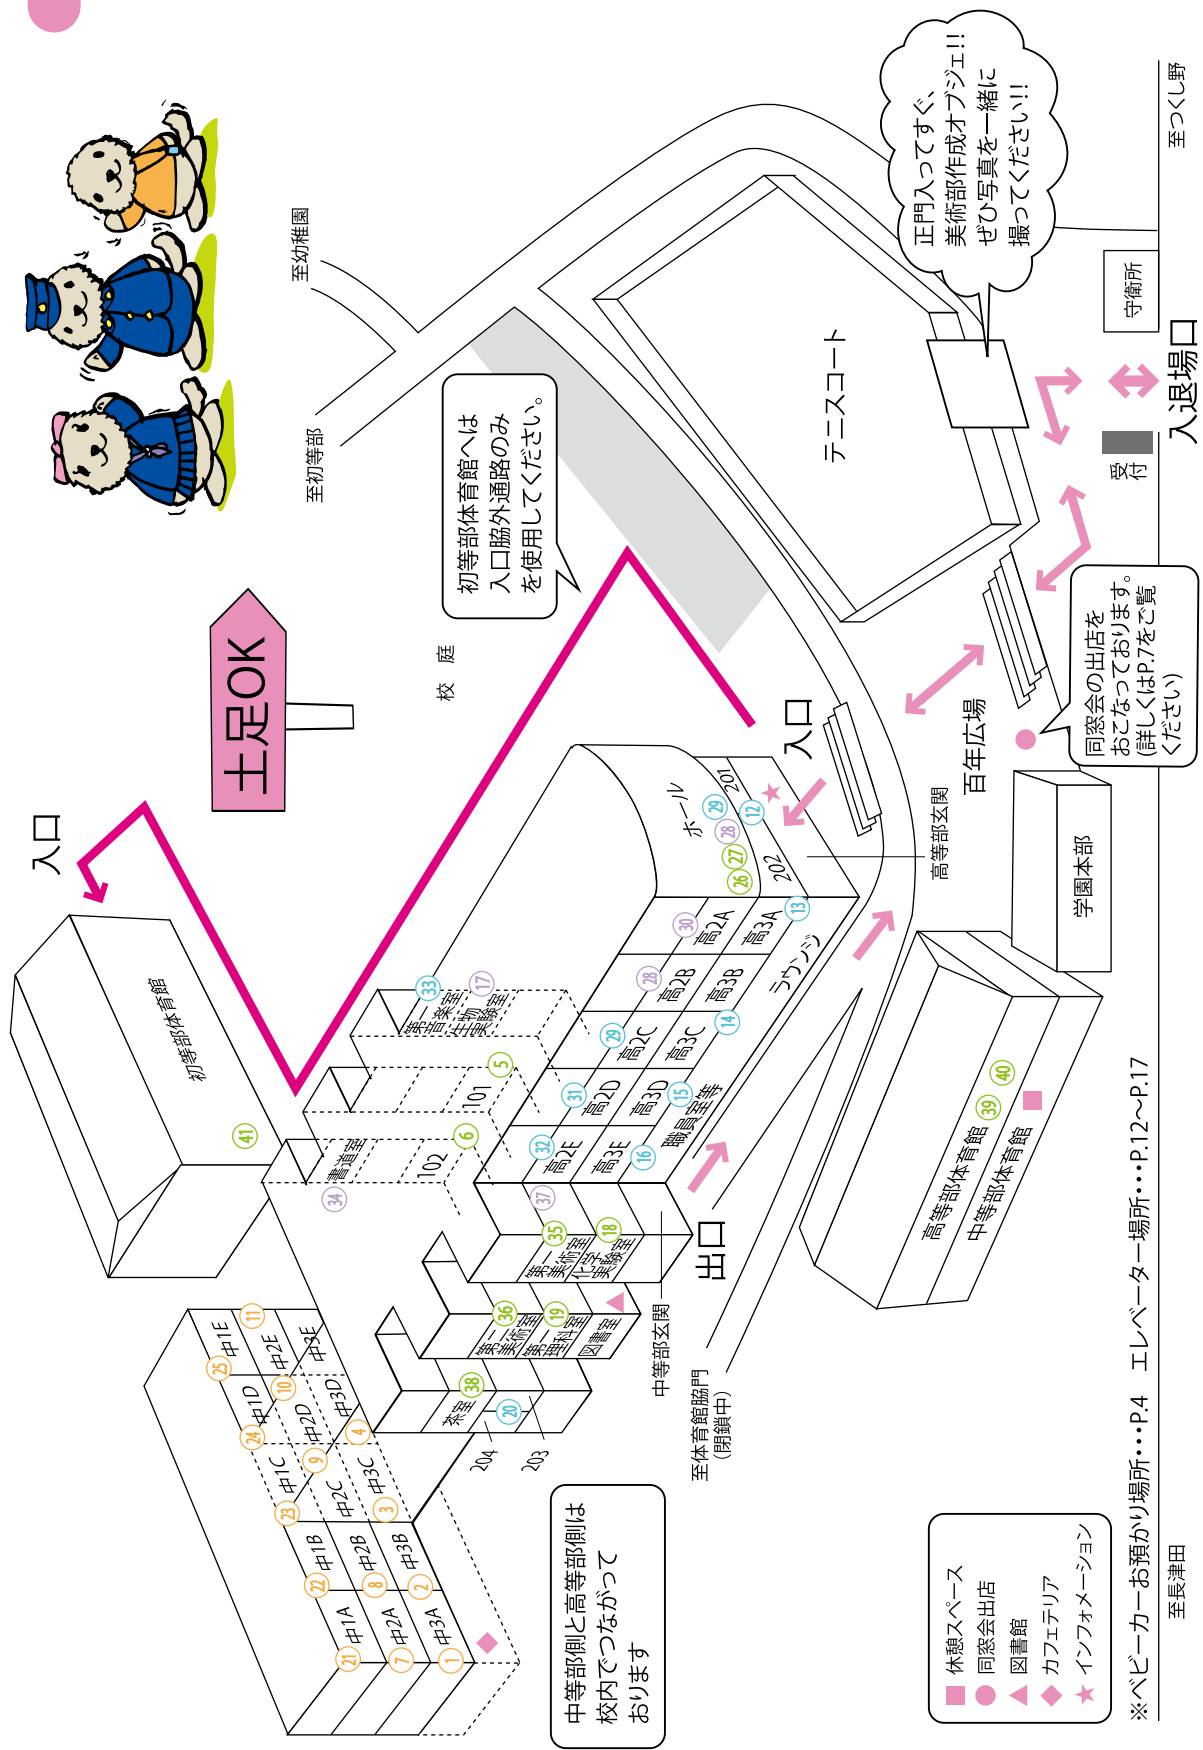

などを販売予定

- ◎食材は充分にご用意しておりますが、売り切れになる場合がございます。
- ◎販売価格は文化祭特別価格です。通常営業の価格とは異なります。

カフェテリアは1F 昇降口(出口)そば、地下へ続く階段の先にあります。

詳細は P.12～P.13 をご覧ください。

同窓会出店案内

森村学園同窓会グッズ

かき氷

焼き菓子

パン

ドリンク

風船(初日のみ)

などを出店予定！

場所：百年広場

中等部体育館(悪天候時)

場所の詳細は P.8 をご覧ください。

《参加団体一覧表》

団体名	使用教室	PR 頁
1 Mystery Dungeon	中3 A	12-13
2 Party Night	中3 B	12-13
3 Honeys X wincar	中3 C	12-13
4 Labyrinth Silence Monster	中3 D	12-13
5 ESS 部	101	12-13
6 華道部	102	12-13
7 The game~2-Aのなぞ~	中2 A	14-15
8 VS 光明	中2 B	14-15
9 坂口組	中2 C	14-15
10 多GODhouse	中2 D	14-15
11 宇宙の果てまで行って2E	中2 E	14-15
12 呪怨~祟り山~	201・202	14-15
13 ジュラシック・ライド	高3 A	14-15
14 叫哭廃屋	高3 B・高3 C	14-15
15 によこによこカップ7	高3 D	14-15
16 タコゲーム	高3 E	14-15
17 ジェル消臭剤DIY	生物実験室	14-15
18 高等部科学部	化学実験室	14-15
19 中等部科学部	第1理科室	14-15
20 タートルスピーク	203・204	14-15
21 中1 A	中1 A	16-17
22 1年B組	中1 B	16-17
23 全カップバが泣いた感動の劇と射的	中1 C	16-17
24 ラスベガス	中1 D	16-17
25 廃墟教室	中1 E	16-17