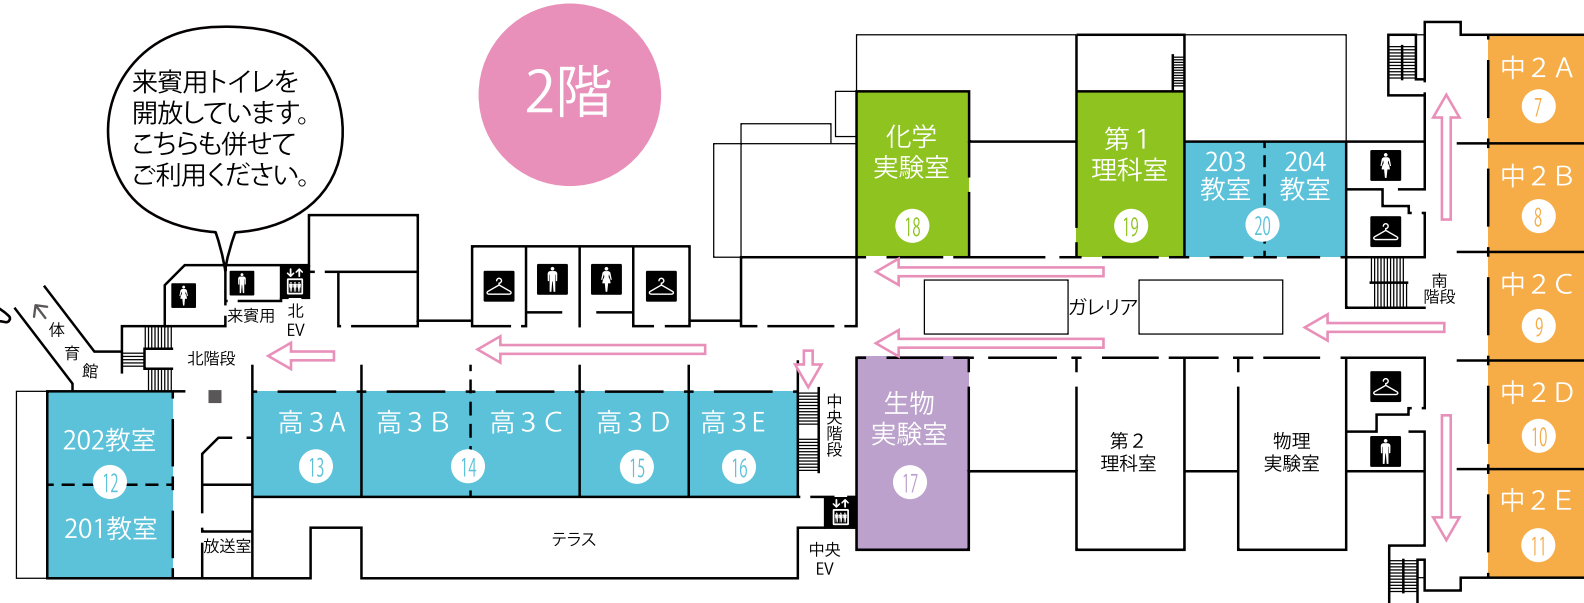

19 高等部科学部

さて、今年の科学部は~毎年恒例の体験実験(LEDとキーホルダーいずれかの制作)科学の魅力を紹介する実験ショー各活動班の研究発表の3本でお送りします!今年もよろしくお祈りします!

18 中部科学部

楽しくてためになる化学実験教室やっています!是非ご参加ください!

20 タートルスピーク

うおおおおお!お前たちいいさああいこうどあずええええ!!クラッシュと一緒に、みずき祭を盛り上げようぜ!!うおおおおおおおおお!

つきあたりの高等部体育館で公演をおこなっている団体と公演時間については、P.9~P.10をご覧ください。階段を下りた先の中等部体育館は休憩スペースとなっており、ステージパフォーマンスもおこなっています!

12 呪怨~祟り山~

閉じよ、閉じよ、閉じよ、閉じよ、開いてしまった霊界への入口を汝の力で閉じよ 臨、兵、闘、者、皆、陣、列、急急如律令 悪霊退散

13 ジュラシック・ライド

VRゴーグルを使い恐竜たちの世界へ! VR映像とトロッコの動きがシンクロした新時代のアトラクション体験がここに!果たして君は迫り来る恐竜たちから逃げ切れるのか!?